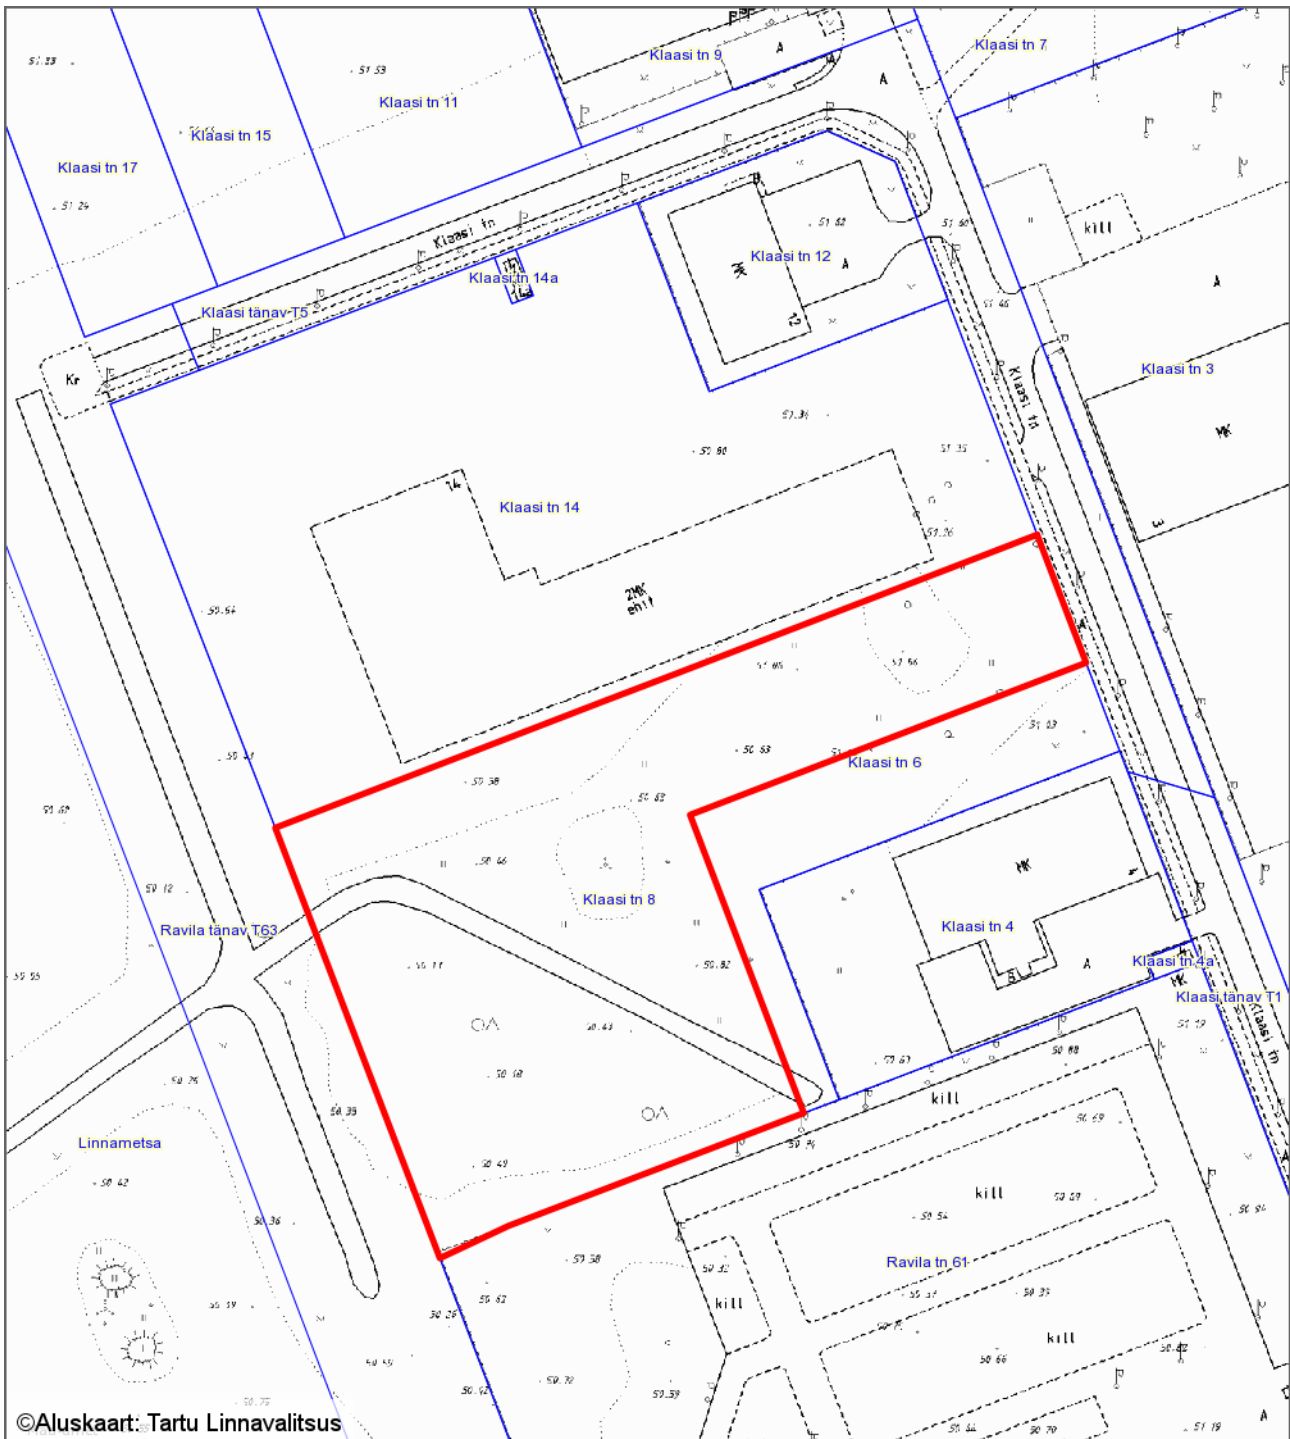

Klaasi tn 8
1 : 2000

— - krundi piir
16551 m² - pindala

Koostas: **Riina Jaani**
Kuupäev: **06.10.2016**